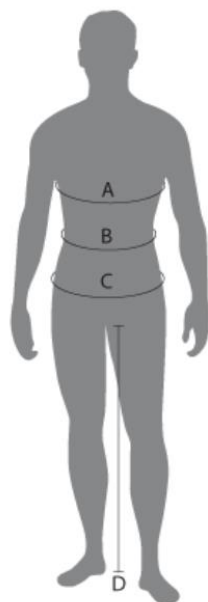

**BIKER FASHION**

## Tableau des tailles

A Tour de poitrine

B Tour de taille

C Tour de hanches

D Entre-jambe

### Femme standard

la taille des commandes			mesures du corps en cm				
standard	international	inch	Taille	Tour de poitrine (A)	Tour de taille (B)	Tour de hanches (C)	Entre-jambe (D)
32	DXXS	26	159-164	76-79	60-63	84-87	74-76,5
34	DXS	27	161-166	80-83	64-67	88-91	75-77,5
36	DS	27/28	163-168	84-87	68-71	92-95	76-78,5
38	DS	29	165-170	88-91	72-75	96-99	77-79,5
40	DM	30/31	167-172	92-95	76-79	100-103	78-80,5
42	DL	32/33	169-174	96-99	80-84	104-107	79-81,5
44	DXL	34	171-176	100-103	85-89	108-111	79-81,5
46 D	DXXL	36	171-176	104-109	90-95	112-115	80-82,5
48 D	D3XL	38	171-176	110-115	96-101	116-119	80-82,5
50 D	D4XL	40	171-176	116-121	102-107	120-123	80-82,5
52 D	D5XL	42	172-177	122-127	108-113	124-127	81-83,5

### Hommes standard

la taille des commandes			mesures du corps en cm				
standard	international	inch	Taille	Tour de poitrine (A)	Tour de taille (B)	Tour de hanches (C)	Entre-jambe (D)
46	S	29	169-174	92-95	80-83	92-95	77,5-80
48	M	30/31	172-177	96-99	84-88	96-99	79-81,5
50	M	32/33	175-180	100-103	89-92	100-103	80,5-83
52	L	33/34	178-183	104-107	93-97	104-107	82-84,5
54	XL	36/38	180-185	108-111	98-102	108-111	83-85,5
56	XXL	38	182-187	112-115	103-107	112-115	84-86,5
58	XXL	40/42	184-189	116-119	108-111	116-119	85-87,5
60	3 XL	42	186-191	120-123	113-117	120-123	86-88,5
62	3 XL	44	188-193	124-127	118-122	124-127	87-89,5
64	4 XL	46	190-195	128-131	123-127	128-131	88-90,5
66	4 XL	48	192-197	132-135	128-132	132-135	89-91,5
68	5 XL	50	194-199	136-139	133-137	136-139	90-92,5
70	5 XL		196-201	140-143	138-142	140-143	91-93,5
72	6 XL		198-203	144-147	143-147	144-147	92-94,5
74	7 XL		198-203	148-151	148-152	148-151	93-95,5
76	8 XL		198-203	149-155	153-157	149-152	93-95,5
78	9 XL		198-203	150-153	158-162	150-153	93-95,5
80	10XL		198-203	151-154	163-167	151-154	93-95,5